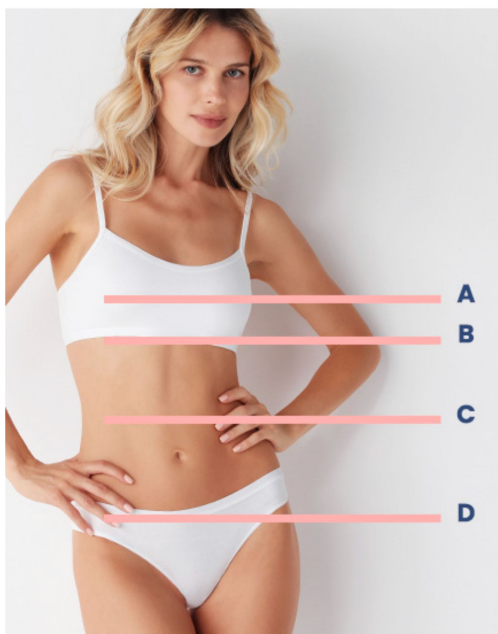

Guida alle taglie

Donna Uomo Bambino Giovane Neonato

Avvolgi il metro nella zona indicata in modo che sia confortevole senza stringere troppo.

La misurazione è in centimetri (cm) e va rilevata col metro sulla pelle.

A = Circonferenza torace e seno, va rilevata sotto le braccia sul punto più grande, con più rotondità del seno.

B = Circonferenza sottoseno, va rilevata sotto il seno.

C = Circonferenza vita, va rilevata all'incavo della vita.

D = Circonferenza bacino, va rilevata sul punto con più rotondità dei fianchi.

Slip, body e maglieria

Reggiseno, body con coppa

Nightwear

Slip, body e maglieria

Circonferenza torace A	Circonferenza vita C	Circonferenza bacino D	IT	F	EUR	IT (abbigliamento)
78-81	62-65	88-91	1/XS	38	36	40
82-85	66-69	92-95	2/S	40	38	42
86-89	70-73	96-99	3/M	42	40	44
90-93	74-77	100-103	4/L	44	42	46
94-97	78-81	104-107	5/XL	46	44	48
98-101	82-85	108-111	6/XXL	48	46	50
102-105	86-89	112-115	7/XXXL	50	48	52
106-109	90-94	116-120	8/4XL	52	50	54
110-113	95-99	121-125	9/5XL	54	52	56
114-117	100-104	126-130	10/6XL	56	54	58